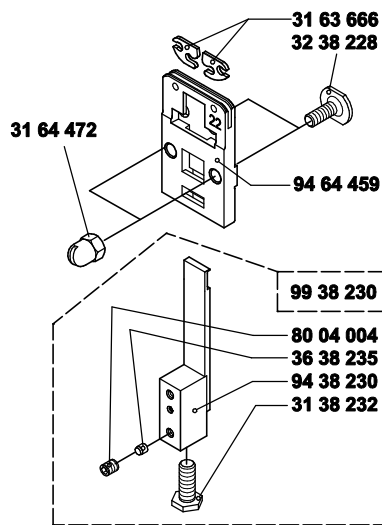

99 38 234
Hohner - Accord 10(S) / 30 , Exact , Zander