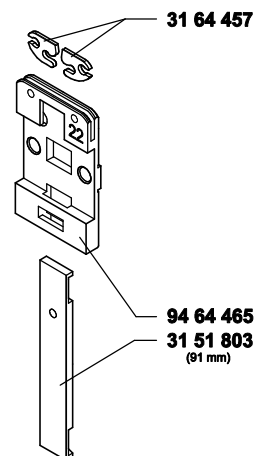

99 63 597
Bourg / Duplo