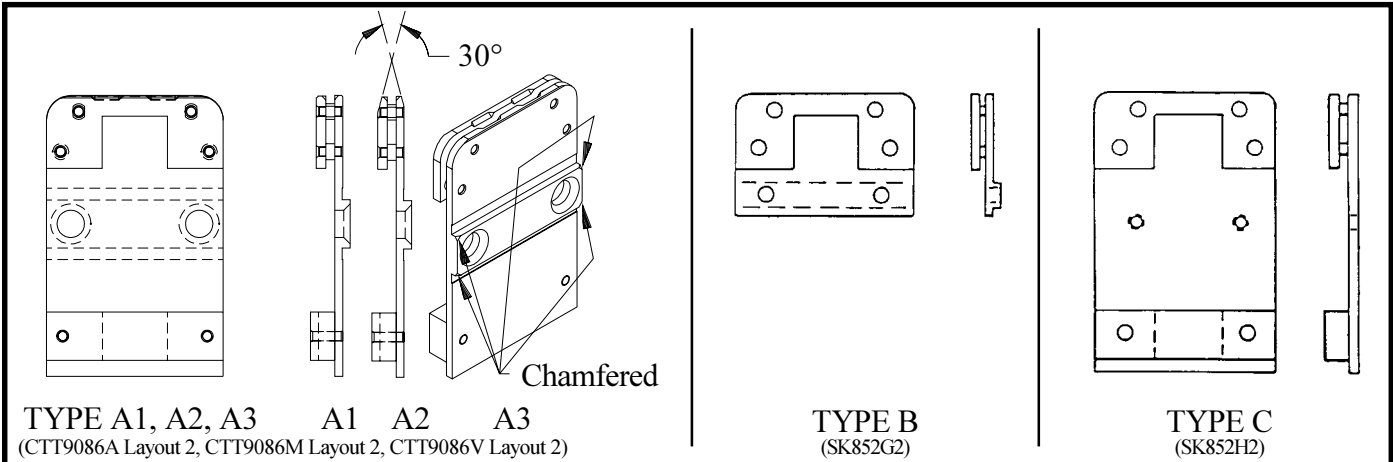

CLINCHER PLATE ASSEMBLIES

TYPE A1, A2, A3
(CTT9086A Layout 2, CTT9086M Layout 2, CTT9086V Layout 2)

TYPE B
(SK852G2)

TYPE C
(SK852H2)

CROWN SIZE	CLINCHER POINT	TYPE	CLINCHER PLATE ASSY.
1/2	CA-9083 Thin	A1	CTT-9086
1/2	CA-9083-A Thick	A1	CTT9086-A
1/2	CA-9083 Thin	A1	CTTT-9086*
1/2	CA-9083-A Thick	A1	CTTT9086-A**
1/2	CA-9083-A Thick	A2	CTTT9086-M***
1/2	CA-9083-A Thick	A2	CTT9086-M
1/2	CA-9083-A Thick	A3	CTTT9086-V****
1/2	CA-9083-A Thick	A3	CTT9086-V
1/2	CA-9083 Thin	B	CTT-9086-B
1/2	CA-9083-A Thick	B	CTT9086-F
1/2	CA-9083 Thin	C	CAA-2089
1/2	CA-9083-A Thick	C	CAA-2089-A

CA9085A
Clincher Guide Plate
(CA9085A Layout 2)

CA-2090
Stud
(SK852J2)

CT-9088
Binderbolt
(SK852K2)

CA-2091
Nut
(SK852L2)

* Includes CA-9083, CTT-9086, CT-9093, CA-2091, CT-9088.
 ** Includes CA-9083-A, CTT-9086-A, CT-9093-A, CA-2091, CT-9088.
 *** Includes CA-9083-A, CTT-9086-M, CT-9093-A, CA-2091, CT-9088.
 **** Includes CA-9083-A, CTT-9086-V, CT-9093-A.

CLINCHER POINT

1/16 Nominal, CA-9083-A, Thick, 1/2 Crown
1/32 Nominal, CA-9083, Thin, 1/2 Crown

CLINCHER SLIDES

TYPE	L	CLINCHER SLIDE	CLINCHER POINT
D	3-17/32	CT-9093	Thin
D	3-37/64	CT-9093-A	Thick
E	5-9/16	CT-9093-R	Thin
E	5-9/16	CT-9093-S	Thick
F	3-31/64	CA-2095-G	Thick
G	12-25/32	CA-2095-A	Thick
H	12-25/32	CA-2095	Thin
J	3-17/32 Adjustable	CTT-9093-Y	Thin/Thick