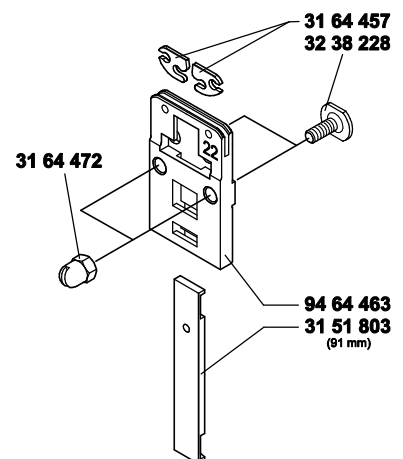

99 63 606
Heidelberg , AM Graphics , AM Wohlenberg ,
Brehmer , Harris , Macey , Sheridan , Stahl /
Bielomatik / Camco-Rosback / McCain / Will /
Duplo DBM 500