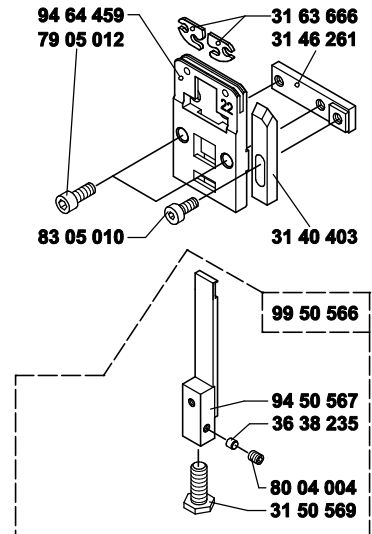

99 50 565
Hohner - HSB 7000