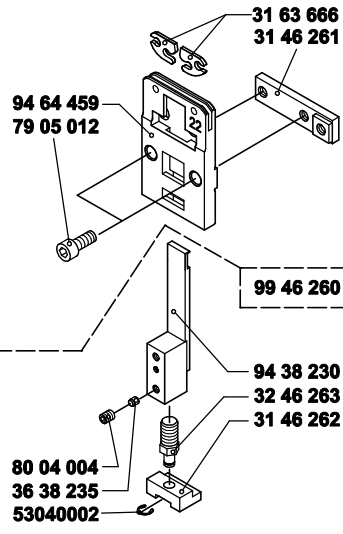

99 46 272
Hohner - Exact Plus