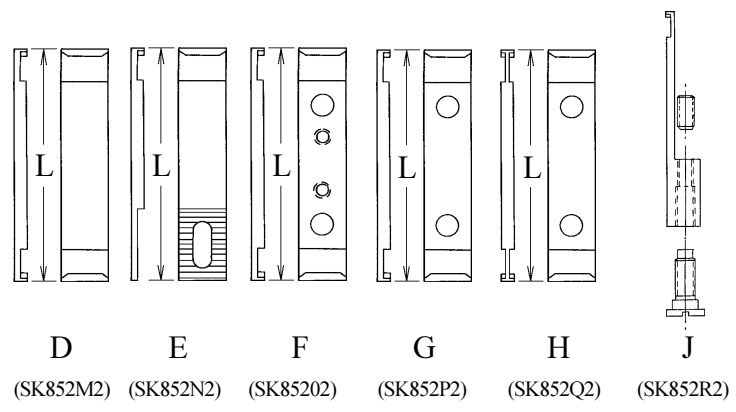

CLINCHER PLATE ASSEMBLIES

TYPE A1, A2, A3
(CTT9086A Layout 2, CTT9086M Layout 2, CTT9086V Layout 2)

TYPE B
(SK852G2)

TYPE C
(SK852H2)

CROWN SIZE	CLINCHER POINT	TYPE	CLINCHER PLATE ASSY.
1/2	CA-9083 Thin	A1	CTT-9086
1/2	CA-9083-A Thick	A1	CTT9086-A
1/2	CA-9083 Thin	A1	CTTT-9086*
1/2	CA-9083-A Thick	A1	CTTT9086-A**
1/2	CA-9083-A Thick	A2	CTTT9086-M***
1/2	CA-9083-A Thick	A2	CTT9086-M
1/2	CA-9083-A Thick	A3	CTTT9086-V****
1/2	CA-9083-A Thick	A3	CTT9086-V
1/2	CA-9083 Thin	B	CTT-9086-B
1/2	CA-9083-A Thick	B	CTT9086-F
1/2	CA-9083 Thin	C	CAA-2089
1/2	CA-9083-A Thick	C	CAA-2089-A

CA9085A
Clincher Guide Plate
(CA9085A Layout 2)

CA-2090
Stud
(SK852J2)

CT-9088
Binderbolt
(SK852K2)

CA-2091
Nut
(SK852L2)

* Includes CA-9083, CTT-9086, CT-9093, CA-2091, CT-9088.
 ** Includes CA-9083-A, CTT-9086-A, CT-9093-A, CA-2091, CT-9088.
 *** Includes CA-9083-A, CTT-9086-M, CT-9093-A, CA-2091, CT-9088.
 **** Includes CA-9083-A, CTT-9086-V, CT-9093-A.

CLINCHER POINT

1/16 Nominal, CA-9083-A, Thick, 1/2 Crown
1/32 Nominal, CA-9083, Thin, 1/2 Crown

CLINCHER SLIDES

TYPE	L	CLINCHER SLIDE	CLINCHER POINT
D	3-17/32	CT-9093	Thin
D	3-37/64	CT-9093-A	Thick
E	5-9/16	CT-9093-R	Thin
E	5-9/16	CT-9093-S	Thick
F	3-31/64	CA-2095-G	Thick
G	12-25/32	CA-2095-A	Thick
H	12-25/32	CA-2095	Thin
J	3-17/32 Adjustable	CTT-9093-Y	Thin/Thick