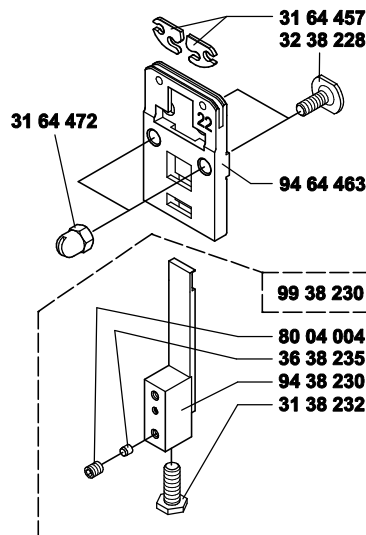

99 63 595
Müller-Langefeld , Gidico , Laconda ,
Vulcan / Obscure