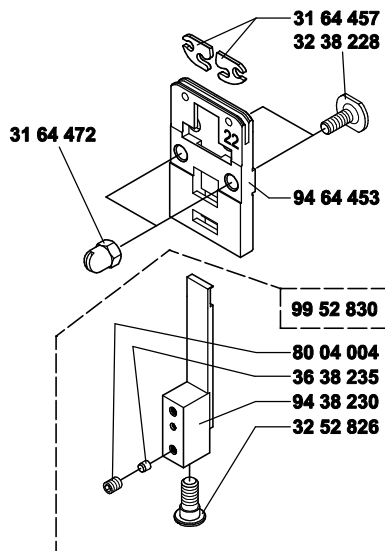

99 63 594
TMF